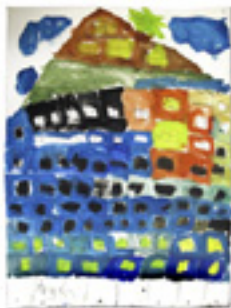

**MONO**

**TYPIE**

MONO

TYPIE

Monotypie

\*Spiralnebel\* Schnipselcollage, mit Rot- und Blautönen bemalte Zeitung auf Fotokarton

"Fantasie"  
Schwarz auf Weiß  
+  
nur eine Farbe  
(Fasermaler)

"Fantasie"  
Schwarz auf Weiß  
+  
nur eine Farbe  
(Fasermaler)

Experimente

mit

Tuschen

WINTER

L  
A  
N  
D

S  
C  
H  
A  
F  
T

Schneelandschaft mit Schneemann Malerei auf Tonpapier