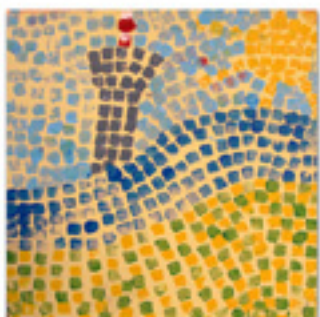

R
ö
m
i
s
c
h
e

M
o
s
a
i
k
e
n

/

S
t
e
m
p
e
l

A
c
r
y
l

a
u
f

K
a
r
t
o
n