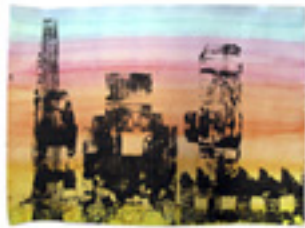

...kein Mund

...kein Unwetter

...keine Sonne

...keine Sonnenbrille

Ich komme  
aus dem Haus  
und sehe...

Stadt-  
silhouette  
vor  
Sonnen-  
untergang

D  
e  
k  
a  
l  
k  
o  
m  
a  
n  
i  
e  
/  
A  
b  
k  
l  
a  
t  
s  
c  
h  
t  
e  
c  
h  
n  
i  
k

Deck-  
farben  
+  
Gouache

F  
i  
s  
c  
h  
  
i  
m  
  
W  
a  
s  
s  
e  
r

F  
i  
s  
c  
h  
i  
m  
W  
a  
s  
s  
e  
r  
/  
C  
o  
l  
l  
a  
g  
e  
/  
D  
e  
c  
k  
f  
a  
r  
b  
e  
n  
+  
J  
a  
x  
o  
n  
k  
r  
e  
i  
d  
e  
n

Ägyptische  
Hieroglyphen

H i e r o g l y p h e n

Ä  
g  
p  
t  
i  
s  
c  
h  
e

"Der Himmel auf Erden" Gouachemalerei

Kellerecke

**Klecksen wie Jackson Pollock / Gouache auf Packpapier**

Alexander

BE