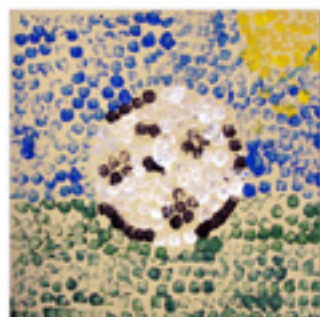

Ägyptische  
Hieroglyphen

H i e r o g l y p h e n

Ä  
g  
p  
t  
i  
s  
c  
h  
e

"Der Himmel auf Erden" Gouachemalerei

Kellerecke

**Klecksen wie Jackson Pollock / Gouache auf Packpapier**

Alexander

BE

# Farbwege

Farb  
wege  
kalte + warme  
Farben

Paul Klee  
'Farbwege'

März-  
Winter

N  
A  
N  
A  
's

N  
A  
N  
A  
S

"Kopf an Kopf" / Partnerarbeit

"Römische Mosaiken" Korkstempel, Gouachefarben auf Karton