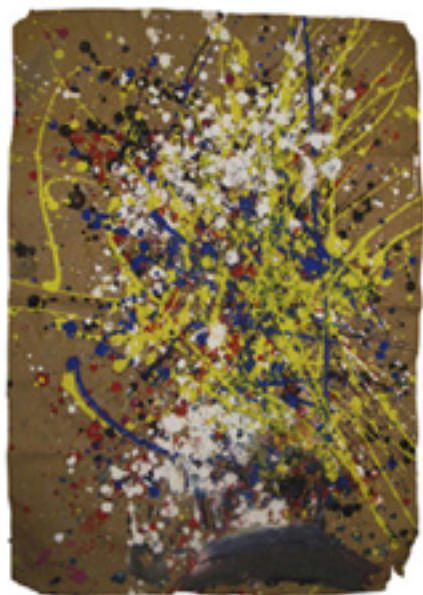

Deck-  
farben  
+  
Gouache

F  
i  
s  
c  
h  
  
i  
m  
  
W  
a  
s  
s  
e  
r

F  
i  
s  
c  
h  
i  
m  
W  
a  
s  
s  
e  
r  
/  
C  
o  
l  
l  
a  
g  
e  
/  
D  
e  
c  
k  
f  
a  
r  
b  
e  
n  
+  
J  
a  
x  
o  
n  
k  
r  
e  
i  
d  
e  
n

Ägyptische  
Hieroglyphen

H i e r o g l y p h e n

Ä  
g  
p  
t  
i  
s  
c  
h  
e

"Der Himmel auf Erden" Gouachemalerei

Kellerecke

**Klecksen wie Jackson Pollock / Gouache auf Packpapier**

Alexander

BE