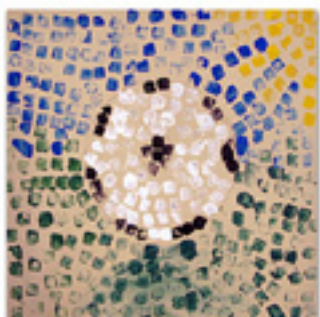

R
ö
m
i
s
c
h
e

M
o
s
a
i
k
e
n

/

S
t
e
m
p
e
l

A
c
r
y
l

a
u
f

K
a
r
t
o
n