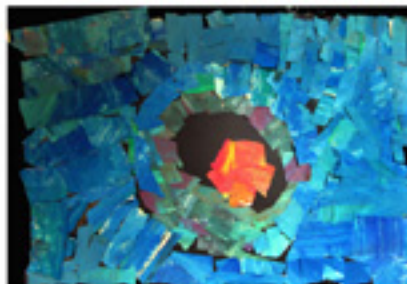

Ägyptische  
Hieroglyphen

H i e r o g l y p h e n

Ä  
g  
p  
t  
i  
s  
c  
h  
e

"Der Himmel auf Erden" Gouachemalerei

Kellerecke

**Klecksen wie Jackson Pollock / Gouache auf Packpapier**

Alexander

BE

\*Spiralnebel\* Schnipselcollage, mit Rot- und Blautönen bemalte Zeitung auf Fotokarton

"Fantasie"  
Schwarz auf Weiß  
+  
nur eine Farbe  
(Fasermaler)

"Fantasie"  
Schwarz auf Weiß  
+  
nur eine Farbe  
(Fasermaler)