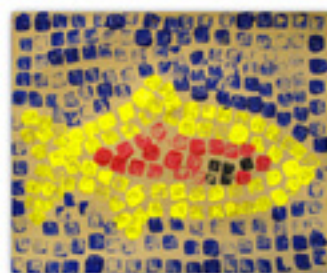

Ägyptische  
Hieroglyphen

H i e r o g l y p h e n

Ä  
g  
p  
t  
i  
s  
c  
h  
e

"Der Himmel auf Erden" Gouachemalerei

Kellerecke

**Klecksen wie Jackson Pollock / Gouache auf Packpapier**

Alexander

BE

# Farbwege

Farb  
wege  
kalte + warme  
Farben

Paul Klee  
'Farbwege'

März-  
Winter

N  
A  
N  
A  
's

N  
A  
N  
A  
S

"Kopf an Kopf" / Partnerarbeit

"Römische Mosaiken" Korkstempel, Gouachefarben auf Karton

\*Spiralnebel\* Schnipselcollage, mit Rot- und Blautönen bemalte Zeitung auf Fotokarton

"Fantasie"  
Schwarz auf Weiß  
+  
nur eine Farbe  
(Fasermaler)

"Fantasie"  
Schwarz auf Weiß  
+  
nur eine Farbe  
(Fasermaler)