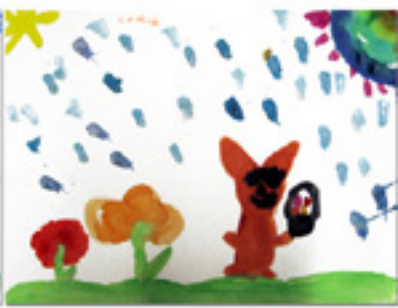

Ägyptische  
Hieroglyphen

H i e r o g l y p h e n

Ä  
g  
p  
t  
i  
s  
c  
h  
e

"Der Himmel auf Erden" Gouachemalerei

Kellerecke

**Klecksen wie Jackson Pollock / Gouache auf Packpapier**

Alexander

BE

# Farbwege

Farb  
wege  
kalte + warme  
Farben

Paul Klee  
'Farbwege'

März-  
Winter

N  
A  
N  
A  
's

N  
A  
N  
A  
S

"Kopf an Kopf" / Partnerarbeit

"Römische Mosaiken" Korkstempel, Gouachefarben auf Karton