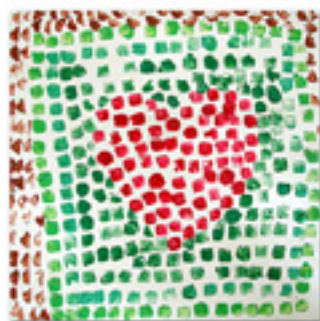

Ägyptische  
Hieroglyphen

H i e r o g l y p h e n

Ä  
g  
p  
t  
i  
s  
c  
h  
e

"Der Himmel auf Erden" Gouachemalerei

Kellerecke

**Klecksen wie Jackson Pollock / Gouache auf Packpapier**

Alexander

BE

# Farbwege

Farb  
wege  
kalte + warme  
Farben

Paul Klee  
'Farbwege'

März-  
Winter

N  
A  
N  
A  
's

N  
A  
N  
A  
S

"Kopf an Kopf" / Partnerarbeit

"Römische Mosaiken" Korkstempel, Gouachefarben auf Karton

\*Spiralnebel\* Schnipselcollage, mit Rot- und Blautönen bemalte Zeitung auf Fotokarton

"Fantasie"  
Schwarz auf Weiß  
+  
nur eine Farbe  
(Fasermaler)

"Fantasie"  
Schwarz auf Weiß  
+  
nur eine Farbe  
(Fasermaler)