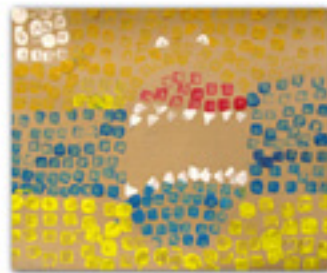

Ägyptische  
Hieroglyphen

H i e r o g l y p h e n

Ä  
g  
p  
t  
i  
s  
c  
h  
e

"Der Himmel auf Erden" Gouachemalerei

Kellerecke

**Klecksen wie Jackson Pollock / Gouache auf Packpapier**

Alexander

BE

# Farbwege

Farb  
wege  
kalte + warme  
Farben

Paul Klee  
'Farbwege'

März-  
Winter

N  
A  
N  
A  
's

N  
A  
N  
A  
S

"Kopf an Kopf" / Partnerarbeit

"Römische Mosaiken" Korkstempel, Gouachefarben auf Karton

\*Spiralnebel\* Schnipselcollage, mit Rot- und Blautönen bemalte Zeitung auf Fotokarton

"Fantasie"  
Schwarz auf Weiß  
+  
nur eine Farbe  
(Fasermaler)

"Fantasie"  
Schwarz auf Weiß  
+  
nur eine Farbe  
(Fasermaler)